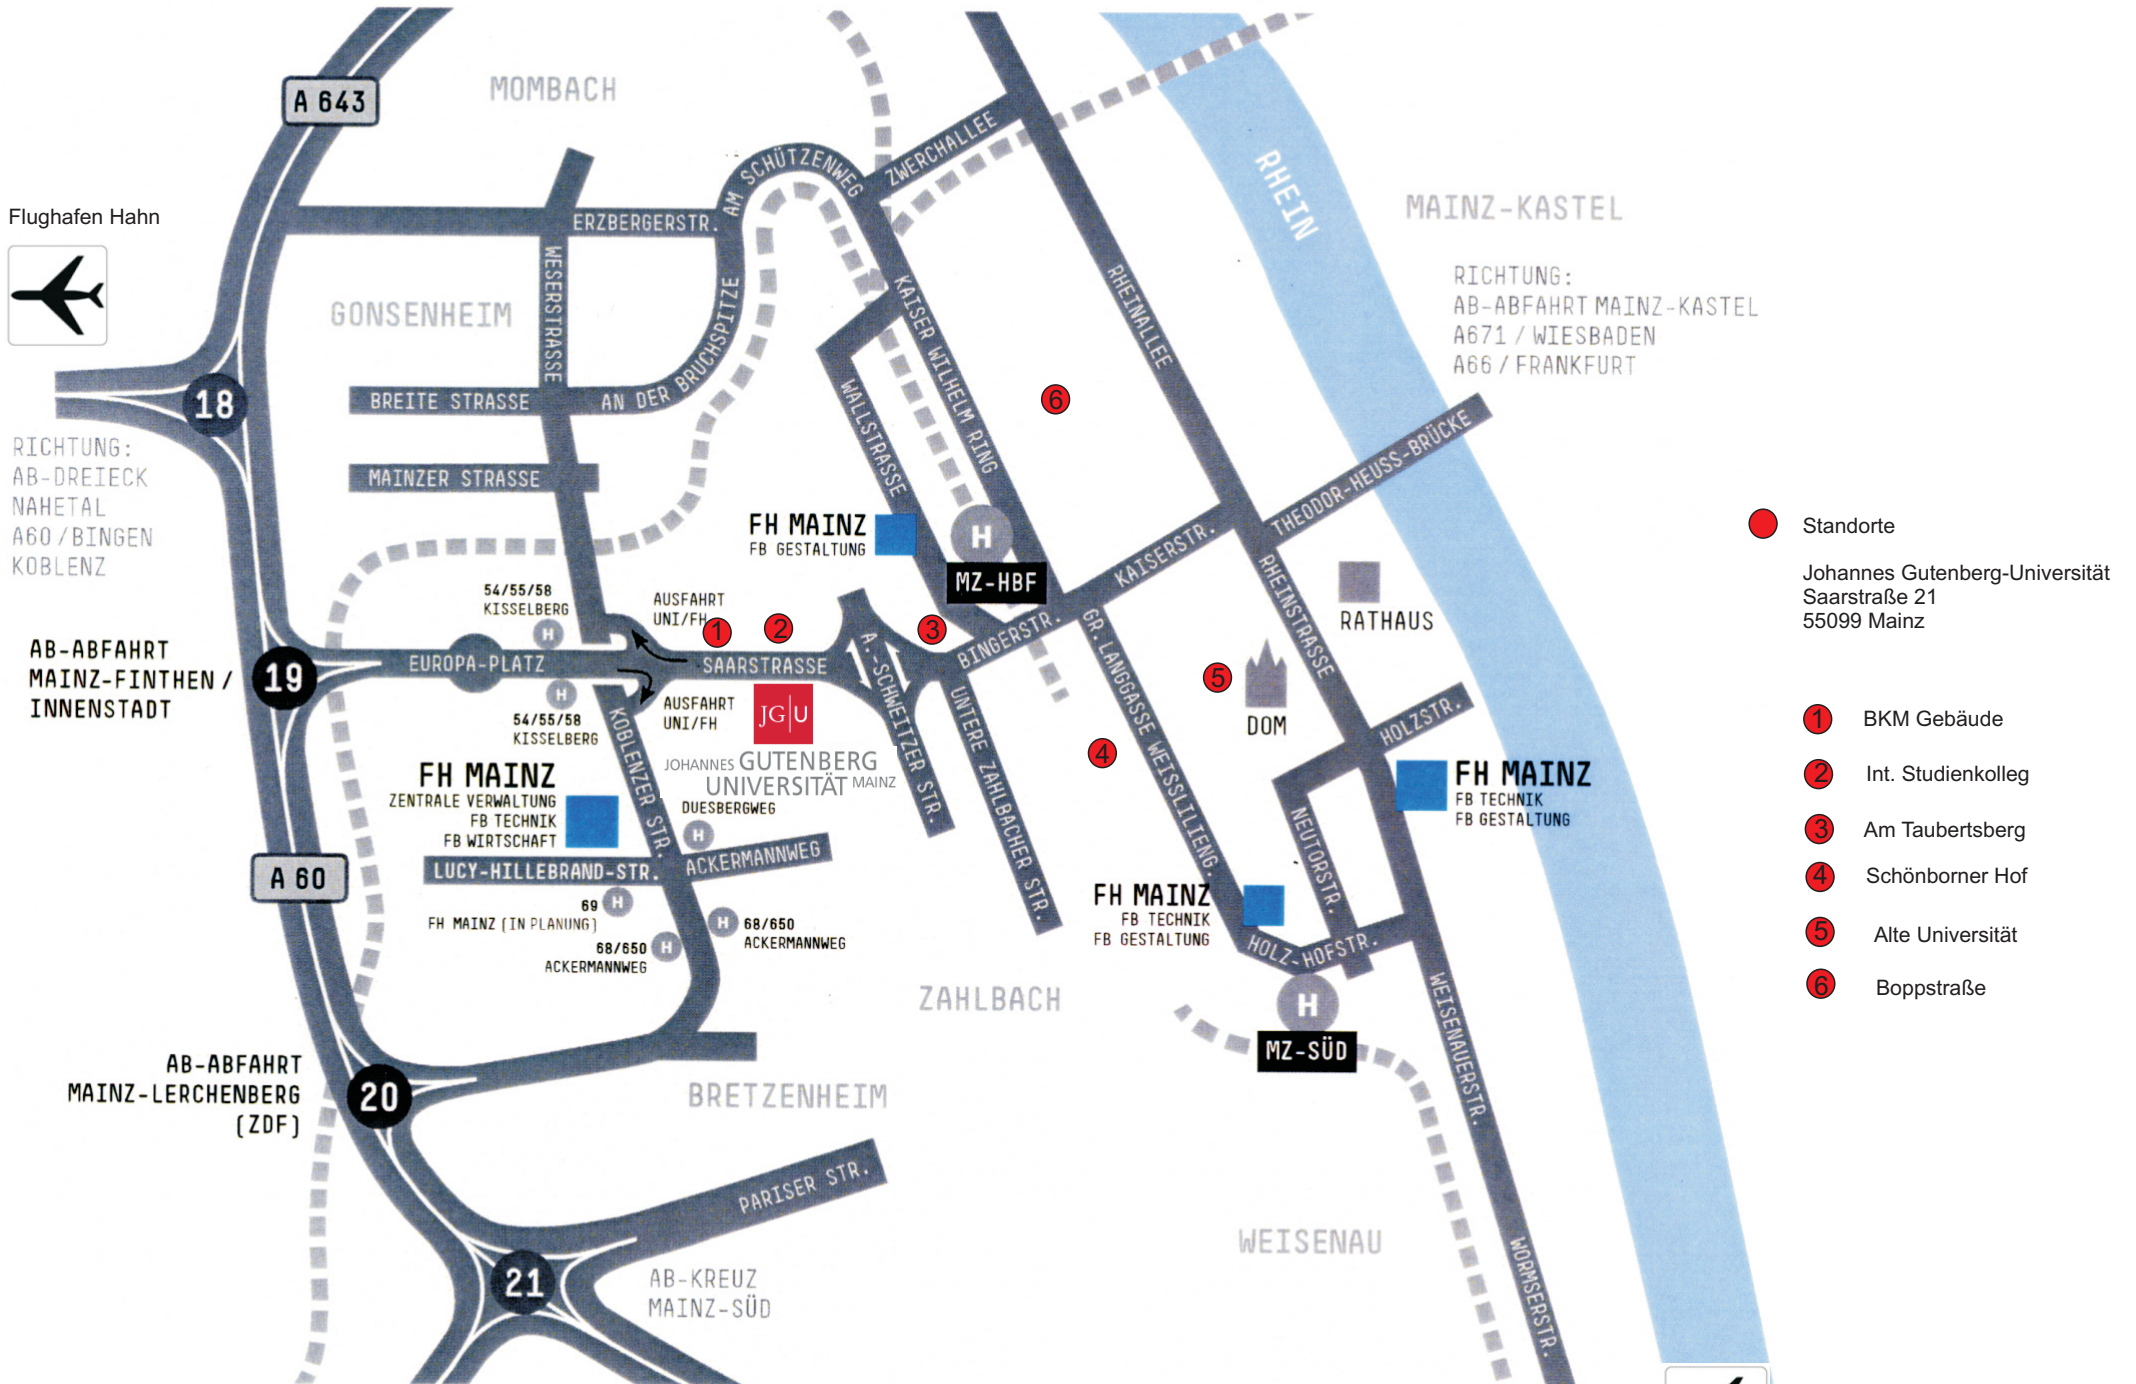

RICHTUNG: AB-KREUZ SCHIERSTEIN / A66 / WIESBADEN

Flughafen Hahn

RICHTUNG:
AB-DREIECK
NAHETAL
A60 / BINGEN
KOBLENZ

AB-ABFAHRT
MAINZ-FINTHEN /
INNENSTADT

AB-ABFAHRT
MAINZ-LERCHENBERG
(ZDF)

RICHTUNG: A63 / ALZEY

RICHTUNG: AB-ABFAHRT MZ-LAUBENHEIM / A60 / DARMSTADT / FRANKFURT

Flughafen Frankfurt / Main

RICHTUNG:
AB-ABFAHRT MAINZ-KASTEL
A671 / WIESBADEN
A66 / FRANKFURT

- Standorte
- Johannes Gutenberg-Universität
Saarstraße 21
55099 Mainz
- ① BKM Gebäude
- ② Int. Studienkolleg
- ③ Am Taubertsberg
- ④ Schönborner Hof
- ⑤ Alte Universität
- ⑥ Boppstraße